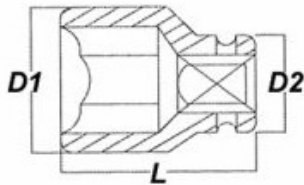

## Jonnesway 27mm - 6PT Mata Kunci Sok Impact 1/2"

### Informasi Produk

Kode	TK052
Nama	Mata Kunci Sok Impact 1/2"
Merk	Jonnesway
Tipe	27mm - 6PT
No. Part Produsen	S03A4127
Berat Kirim	0.35 kg

### Spesifikasi Produk

Ukuran	27mm
Ukuran Handle	1/2"
Jumlah Sudut	6
Diameter Luar Sisi Sok (D1)	38.3 mm
Diameter Luar Sisi Handle (D2)	30 mm
Panjang	43mm
Material	Chrome-Molybdenum
Made in	Taiwan
Garansi	3 Tahun