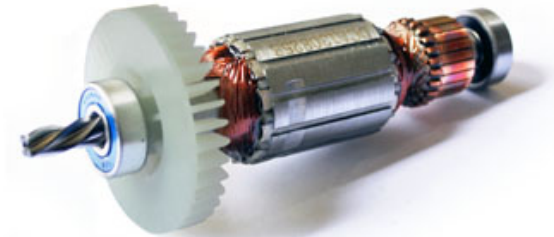

DCA MT60 Armature / Rotor

DCA®

Informasi Produk

Kode	SP783
Nama	Armature / Rotor
Merk	DCA
Tipe	MT60
Berat Kirim	0.2 kg

DCA MT60 Armature / Rotor

Spesifikasi Produk

Peruntukan	Maktec MT60 atau merk lain dengan tipe tiruannya.
Kualitas	Tiruan
Kelengkapan	Bearing