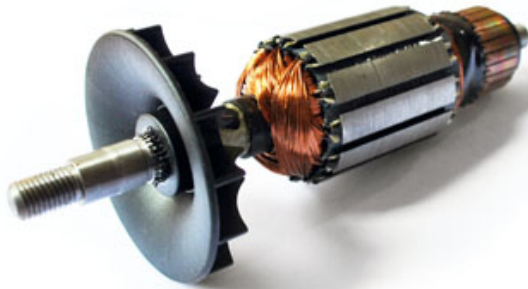

## DeWalt DW887 Armature / Rotor Original

### Informasi Produk

Kode	SC038
Nama	Armature / Rotor Original
Merk	DeWalt
Tipe	DW887
No. Part Produsen	618806-00SV
Berat Kirim	0.3 kg