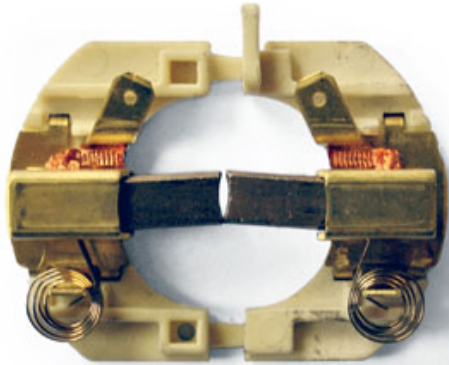

## DeWalt N031214 - Untuk DCD985L2 Carbon Brush Holder Original

### Informasi Produk

Kode	SC035
Nama	Carbon Brush Holder Original
Merk	DeWalt
Tipe	N031214 - Untuk DCD985L2
No. Part Produsen	N031214
Berat Kirim	0.05 kg

## DeWalt N031214 - Untuk DCD985L2 Carbon Brush Holder Original

---