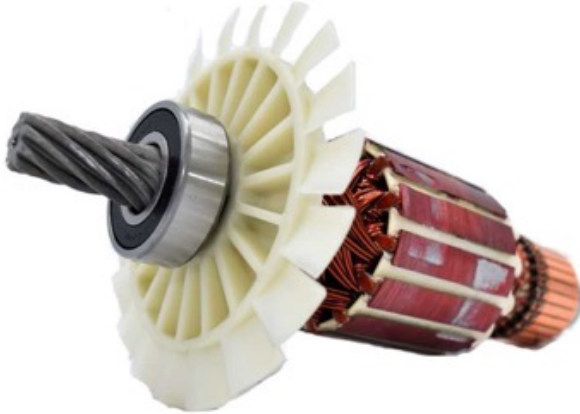

## DeWalt DW713 Armature / Rotor Original

### Informasi Produk

Kode	SA293
Nama	Armature / Rotor Original
Merk	DeWalt
Tipe	DW713
No. Part Produsen	623917-00
Berat Kirim	0.5 kg

## DeWalt DW713 Armature / Rotor Original

---