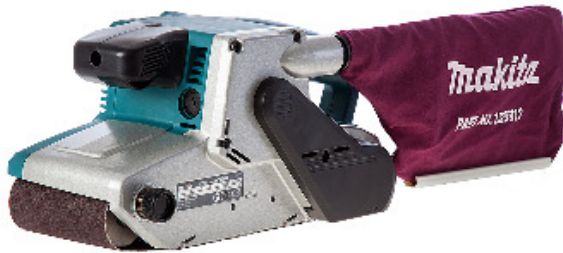

Makita 9404 Mesin Amplas Belt

Informasi Produk

Kode	PS941
Nama	Mesin Amplas Belt
Merk	Makita
Tipe	9404
Berat Kirim	5.5 kg

Makita 9404 Mesin Amplas Belt

Deskripsi Produk

Makita 9404 Mesin Amplas Belt

Spesifikasi Produk

Voltase	220V/50Hz
Daya Listrik	1010 Watt
Ukuran	101 x 610 mm (4" x 24")
Kec. Tanpa Beban	690 - 1440 ft./min