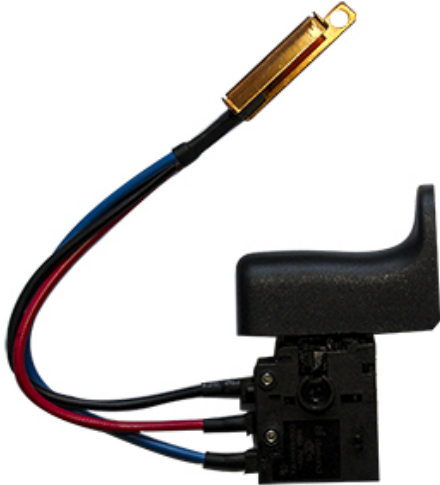

## Stanley STEL365 Switch / Saklar Mesin

**STANLEY**

### Informasi Produk

Kode	LS806
Nama	Switch / Saklar Mesin
Merk	Stanley
Tipe	STEL365
No. Part Produsen	90563353
Berat Kirim	0.05 kg

## Stanley STEL365 Switch / Saklar Mesin

### Spesifikasi Produk

Peruntukan	Mesin Gergaji Reciprocating Saw Stanley STEL365 atau merk lain dengan tipe tiruannya.
Kualitas	Original