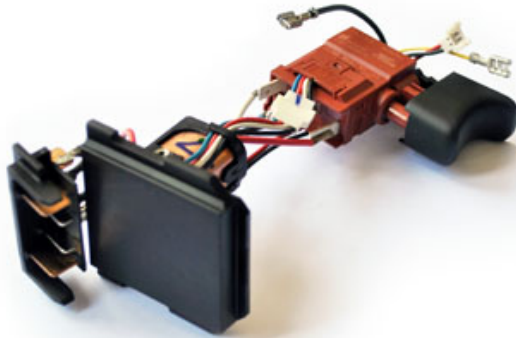

## DeWalt DCF885C2 Switch / Saklar Mesin

### Informasi Produk

Kode	LS722
Nama	Switch / Saklar Mesin
Merk	DeWalt
Tipe	DCF885C2
No. Part Produsen	N360001
Berat Kirim	0.05 kg

### Spesifikasi Produk

Peruntukan	Dewalt DCF885C2 atau merk lain dengan tipe tiruannya.
Kualitas	Original