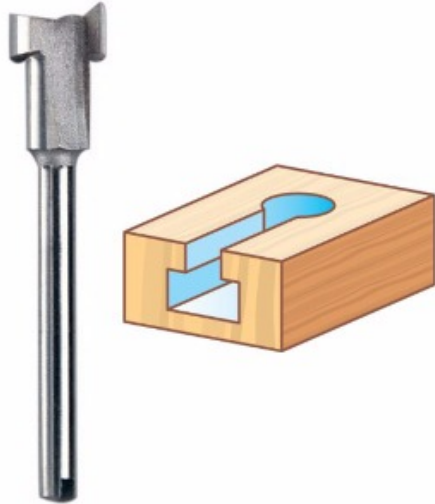

## Dremel 655 Keyhole Bit Mata Router / Trimmer

**DREMEL**

### Informasi Produk

Kode	BR714
Nama	Mata Router / Trimmer
Merk	Dremel
Tipe	655 Keyhole Bit
No. Part Produsen	26150655AA
Berat Kirim	0.1 kg

### Deskripsi Produk

Dremel 655 mata&nbsp;router yang dirancang untuk membuat slot lubang kunci di kayu dan bahan lunak lainnya dan sangat ideal untuk menggantung barang-barang di dinding.&nbsp;

### Spesifikasi Produk

<b>Panjang Keseluruhan</b>	2.75 cm
<b>Jumlah Flute</b>	1
<b>Panjang Flute</b>	0.5 cm
<b>Diameter As</b>	3.2mm
<b>Diameter Bit</b>	5/16 inch
<b>Bentuk</b>	Key Hole
<b>Kegunaan</b>	untuk membuat slot lubang kunci di kayu dan bahan lunak lainnya
<b>Material</b>	High Speed Steel
<b>Keterangan</b>	Digunakan dengan menggunakan mesin gerinda tuner / rotary Dremel, ideal digunakan dengan attachment sharper / router table 231