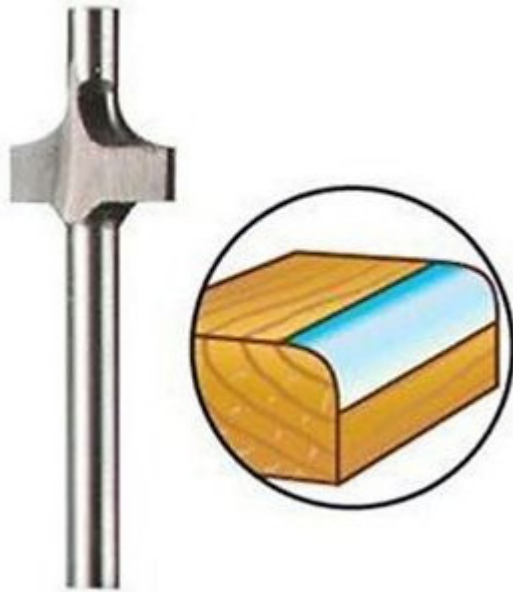

Dremel 615 Corner Rounding Router Bit - 3.2mm x 9.5mm Mata Router / Trimmer

DREMEL

Informasi Produk

Kode	BR623
Nama	Mata Router / Trimmer
Merk	Dremel
Tipe	615 Corner Rounding Router Bit - 3.2mm x 9.5mm
Berat Kirim	0.1 kg

Dremel 615 Corner Rounding Router Bit - 3.2mm x 9.5mm Mata Router / Trimmer

Spesifikasi Produk

Jari-Jari Lengkungan	Tidak disebutkan
Tinggi	9.5mm
Diameter As	3.2mm
Bentuk	Corner Rounding Router
Kegunaan	Membuat profil / bentuk melengkung cembung
Material	High Speed Steel
Keterangan	Digunakan dengan menggunakan mesin gerinda tuner / rotary Dremel, ideal digunakan dengan attachment sharper / router table 231