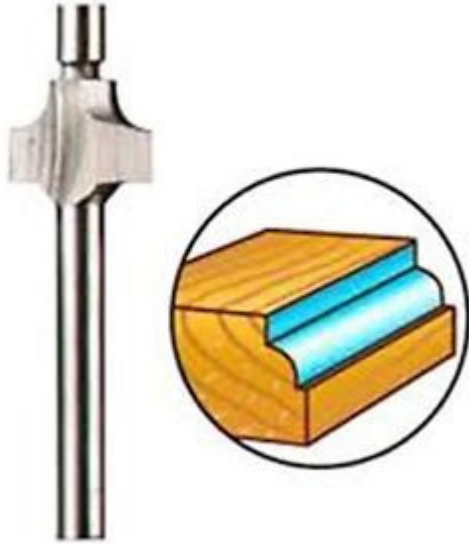

## Dremel 612 Piloted Beading Bit - 3.2mm x 9.5mm Mata Router / Trimmer

**DREMEL**

### Informasi Produk

Kode	BR622
Nama	Mata Router / Trimmer
Merk	Dremel
Tipe	612 Piloted Beading Bit - 3.2mm x 9.5mm
Berat Kirim	0.1 kg

### Spesifikasi Produk

<b>Jari-Jari Lengkungan</b>	Tidak disebutkan
<b>Tinggi</b>	9.5mm
<b>Diameter As</b>	3.2mm
<b>Bentuk</b>	Piloted Beading Bit
<b>Kegunaan</b>	Membuat profil / bentuk melengkung cembung
<b>Material</b>	High Speed Steel
<b>Keterangan</b>	Digunakan dengan menggunakan mesin gerinda tuner / rotary Dremel, ideal digunakan dengan attachment sharper / router table 231