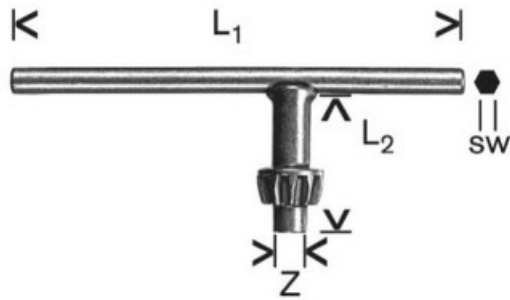

## Bosch ZS14, B, 60 mm, 30 mm, 6 mm Kunci Kepala Bor / Key Chuck

### Informasi Produk

Kode	BO473
Nama	Kunci Kepala Bor / Key Chuck
Merk	Bosch
Tipe	ZS14, B, 60 mm, 30 mm, 6 mm
No. Part Produsen	1607950042
Berat Kirim	0.1 kg

## Bosch ZS14, B, 60 mm, 30 mm, 6 mm Kunci Kepala Bor / Key Chuck

---

### Spesifikasi Produk

Ukuran L1	60 mm
Ukuran L2	30 mm
Ukuran Z	6 mm
Diameter	6 mm
Peruntukan	Kepala Bor ukuran 10mm